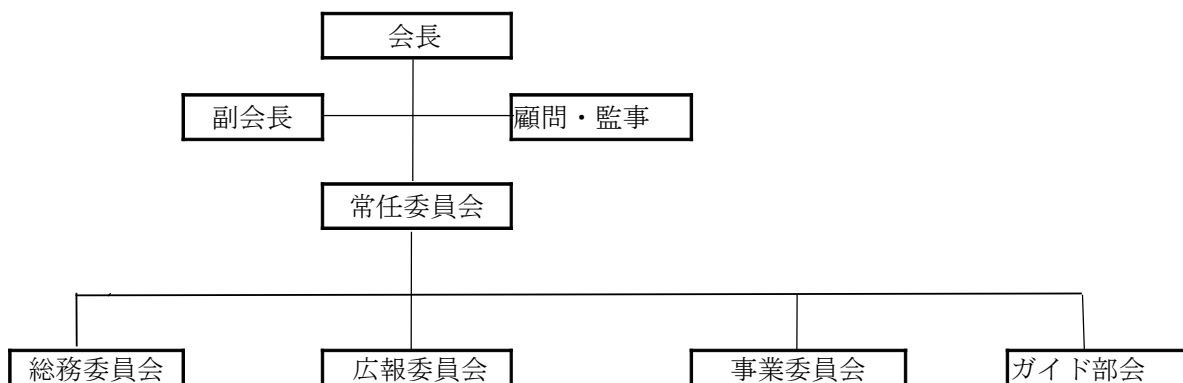

平成24年度桶狭間古戦場保存会の組織ならびに役員名簿

顧問	梶野 渡	かじの わたる	
会長	梶野 泉	かじの いずみ	
副会長 ガイド部長 総務委員長 広報委員長	梶野久康	かじの ひさやす	
	梶野幸男	かじの ゆきお	事業担当
	梶野計利	かじの かずとし	事業担当
	小山栄静	こやま えいじょう	事業担当
	高瀬喜祥	たかせ よしみつ	
	斉藤 亮	さいとう あきら	ガイド兼務
	梶野幸子	かじの さちこ	事業 女性委員代表
	常任委員 事業委員長 会計	中村義男	なかむら よしお
梶野武利		かじの たけとし	総務 事業
波多野勝偉		はたの かつひで	事業 ガイド
鶴田達彌		つるた たつや	事業 ガイド
梶野晶嗣		かじの あきつぐ	広報
梶野由紀美		かじの ゆきみ	事業
梶野薫代		かじの いさよ	総務 事業
石野政行		いしの まさゆき	事業
青山久美		あおやま くみ	広報
水野義明		みずの よしあき	事業 ガイド
永田辰男		ながた たつお	事業
寺尾忠男		てらお ただお	事業 ガイド
大河内育夫		おおこうち いくお	事業 ガイド
青山久見子		あおやま くみこ	事業
村上由一		むらかみ よしいち	事業 ガイド
柴田 勉		しばた つとむ	事業 広報
諏訪部 訓		すわべ さとし	事業
吉田 宏		よしだ ひろし	事業
緒川友征		おがわ ともまさ	事業 ガイド
原田加代子		はらだ かよこ	事業
清水博道		しみず ひろみち	事業 ガイド
小林守男		こばやし もりお	事業 ガイド
安藤嘉明		あんどう よしあき	事業 ガイド
加藤一成		かとう かずなり	総務 広報
佐藤 勲		さとう いさお	事業 広報
梶野恵美子		かじの えみこ	事業
監事	梶野 進	かじの すすむ	
	梶野佐一	かじの さいち	