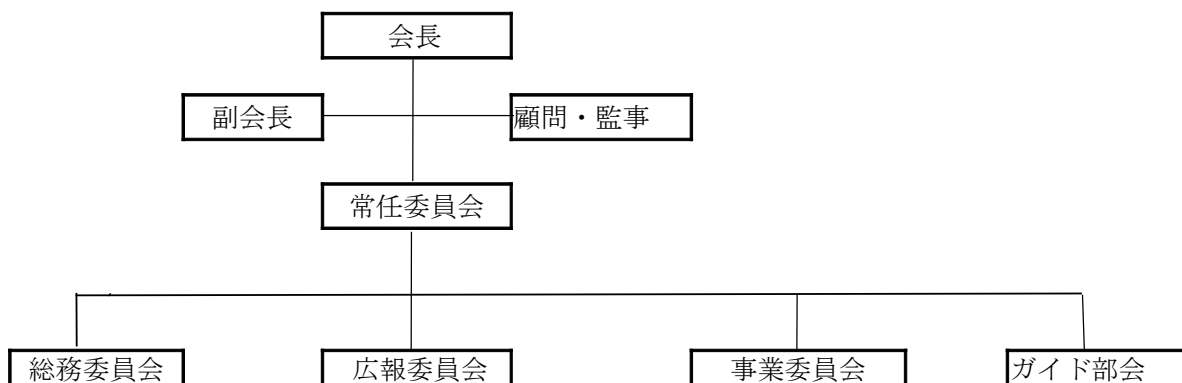

平成24年度桶狭間古戦場保存会の組織ならびに役員名簿

顧問	梶野 渡	かじの わたる		
会長	梶野 泉	かじの いずみ		
副会長	ガイド部長	梶野久康	かじの ひさやす	
		梶野幸男	かじの ゆきお	事業担当
		梶野計利	かじの かずとし	事業担当
		小山栄静	こやま えいじょう	事業担当
	総務委員長 広報委員長	高瀬喜祥	たかせ よしみつ	
		斉藤 亮	さいとう あきら	ガイド兼務
		梶野幸子	かじの さちこ	事業 女性委員代表
		常任委員	事業委員長	会計
中村義男	なかむら よしお	事業		
梶野武利	かじの たけとし	総務 事業		
波多野勝偉	はたの かつひで	事業 ガイド		
鶴田達彌	つるた たつや	事業 ガイド		
梶野晶嗣	かじの あきつぐ	広報		
梶野由紀美	かじの ゆきみ	事業		
梶野薫代	かじの いさよ	総務 事業		
石野政行	いしの まさゆき	事業		
青山久美	あおやま くみ	広報		
水野義明	みずの よしあき	事業 ガイド		
永田辰男	ながた たつお	事業		
寺尾忠男	てらお ただお	事業 ガイド		
大河内育夫	おおこうち いくお	事業 ガイド		
青山久見子	あおやま くみこ	事業		
村上由一	むらかみ よしいち	事業 ガイド		
柴田 勉	しばた つとむ	事業 広報		
諏訪部 訓	すわべ さとし	事業		
吉田 宏	よしだ ひろし	事業		
緒川友征	おがわ ともまさ	事業 ガイド		
原田加代子	はらだ かよこ	事業		
清水博道	しみず ひろみち	事業 ガイド		
小林守男	こばやし もりお	事業 ガイド		
安藤嘉明	あんどう よしあき	事業 ガイド		
加藤一成	かとう かずなり	総務 広報		
佐藤 勲	さとう いさお	事業 広報		
梶野恵美子	かじの えみこ	事業		
監事	梶野 進	かじの すすむ		
	梶野佐一	かじの さいち		